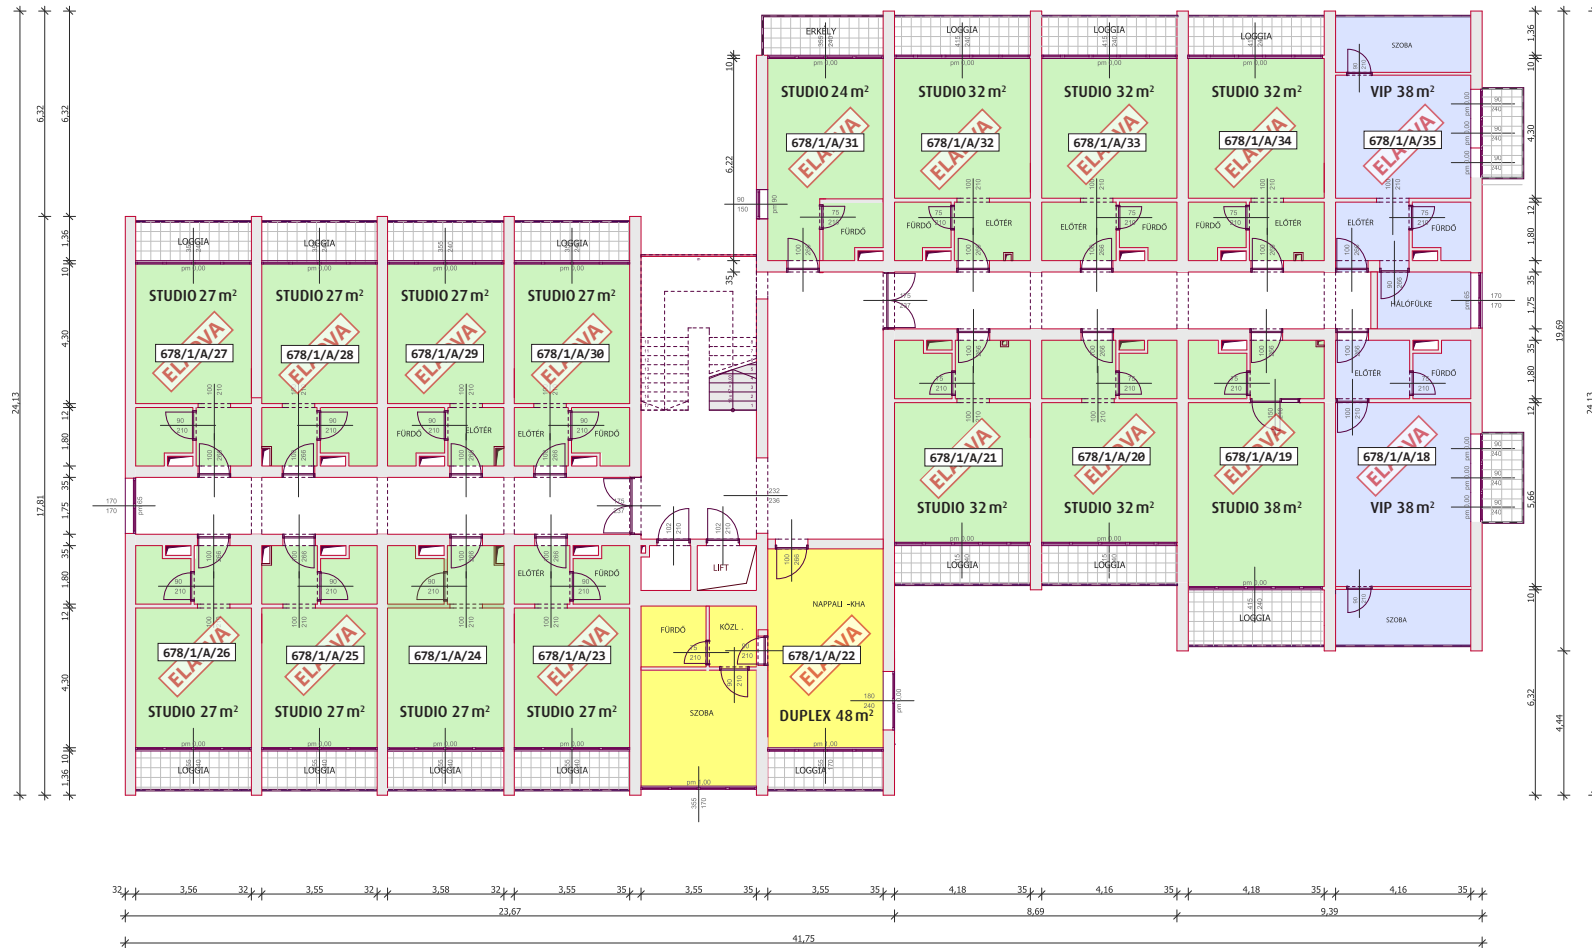

StrandPark DeLuxe**** Társasház szintalaprajza, I. emelet

III. ÜTEM

Balaton

A szintalaprajzokon feltüntetett foglalási, ill. eladási *status* megjelölések tájékoztató jellegűek.
Naprakész információkért kérje Értékesítési Irodánk tájékoztatását.