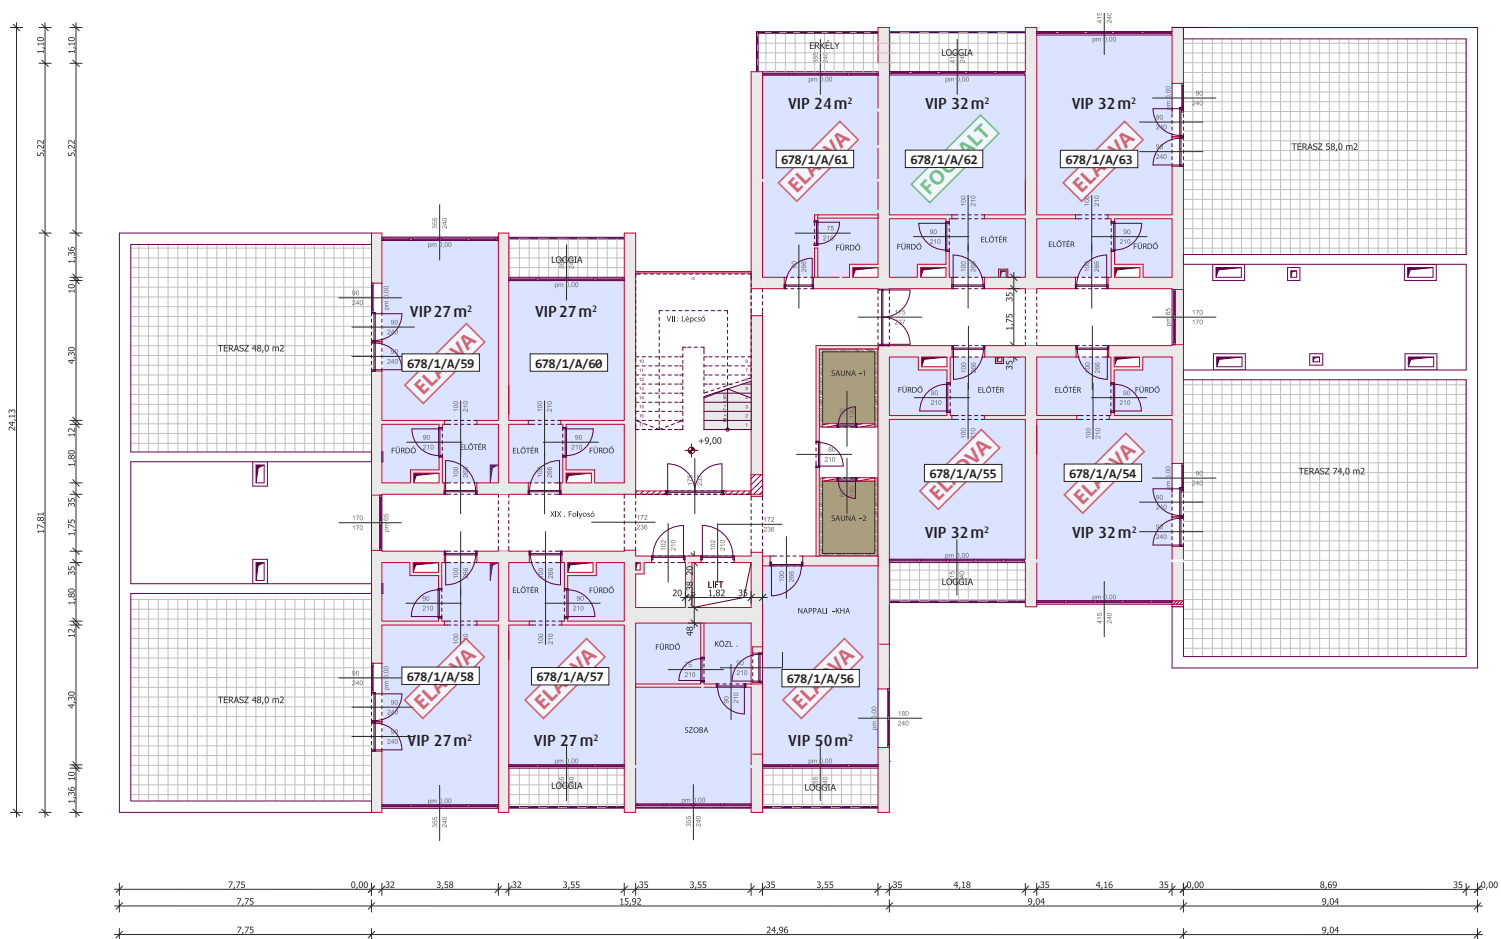

StrandPark DeLuxe**** Társasház szintalaprajza, VIP (Felső) emelet

Balaton

A szintalaprajzokon feltüntetett foglalási, ill. eladási *status* megjelölések tájékoztató jellegűek.
Naprakész információkért kérje Értékesítési Irodánk tájékoztatását.