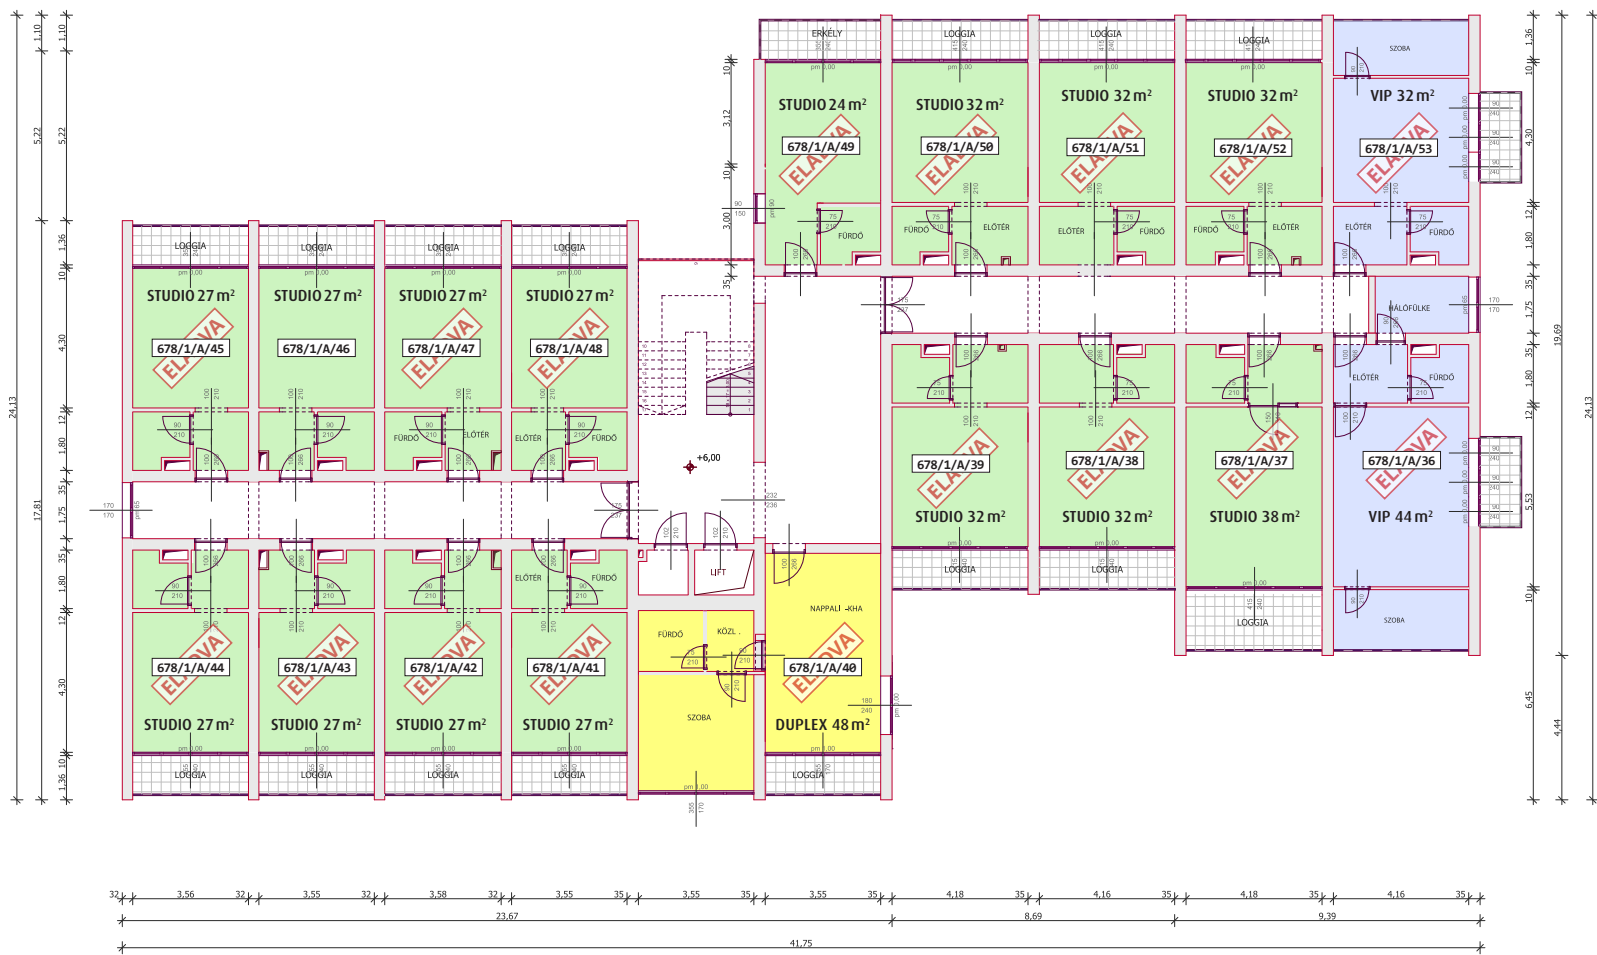

# StrandPark DeLuxe\*\*\*\* Társasház szintalaprajza, I. emelet

III. ÜTEM

Balaton

A szintalaprajzokon feltüntetett foglalási, ill. eladási *status* megjelölések tájékoztató jellegűek.  
Naprakész információkért kérje Értékesítési Irodánk tájékoztatását.

# StrandPark DeLuxe\*\*\*\* Társasház szintalaprajza, II. emelet

III. ÜTEM

A szintalaprajzokon feltüntetett foglalási, ill. eladási *status* megjelölések tájékoztató jellegűek.  
Naprakész információkért kérje Értékesítési Irodánk tájékoztatását.